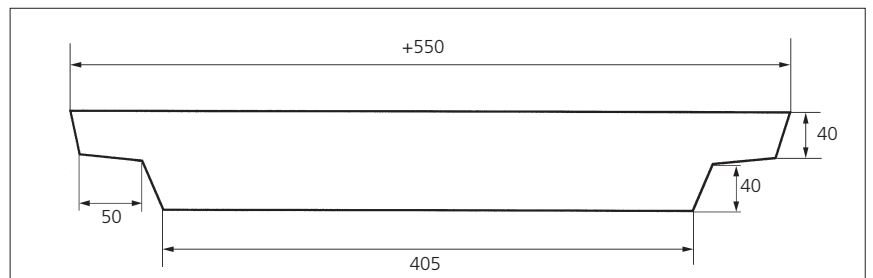

Pb99,97 vekt 25–30 kg

NB: De oppgitte mål (mm) er å betrakte som omtrentlige.