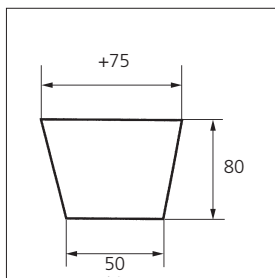

Pb99,97 vekt 25–30 kg

NB: De oppgitte mål (mm) er å betrakte som omtrentlige.