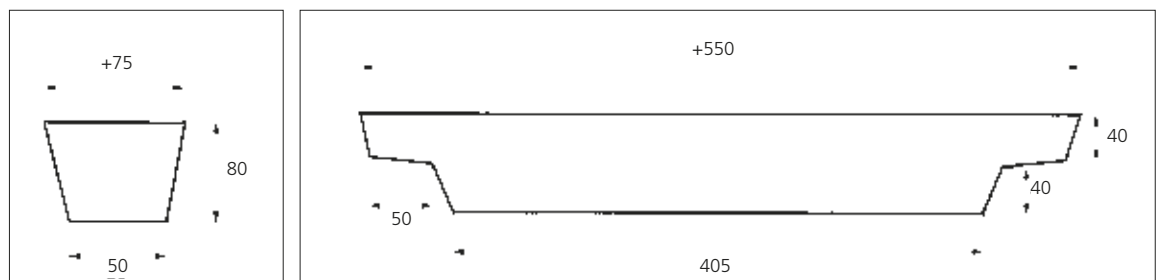

Pb99,97 vekt 25–30 kg

NB: De oppgitte mål (mm) er å betrakte som omtrentlige.