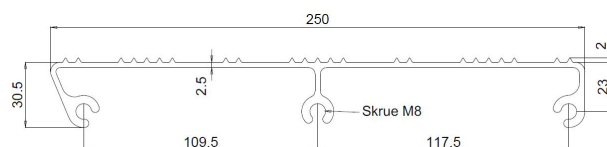

Aluflex Industritrapp

Trinn & Vangeprofiler

Trinnprofil 110 mm

Vangeprofil 130 mm

Trinnprofil 185 mm

Trinnprofil 250 mm

Produkt nr.	Beskrivelse
10500 110	AluFlex Trinnprofil 250x32,5x6000 mm
10500 115	AluFlex Trinnprofil 185x32x6000 mm
10500 120	AluFlex Trinnprofil 110x28x6000 mm
10500 105	AluFlex Vangeprofil C-formet 130x30x6000 mm