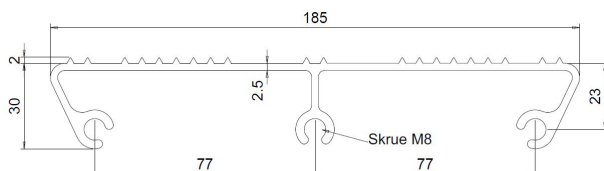

Aluflex Industritrapp

Trinn & Vangeprofiler

Trinnprofil 110 mm

Vangeprofil 130 mm

Trinnprofil 185 mm

Trinnprofil 250 mm

Produkt nr.	Beskrivelse
10500 110	AluFlex Trinnprofil 250x32,5x6000 mm
10500 115	AluFlex Trinnprofil 185x32x6000 mm
10500 120	AluFlex Trinnprofil 110x28x6000 mm
10500 105	AluFlex Vangeprofil C-formet 130x30x6000 mm