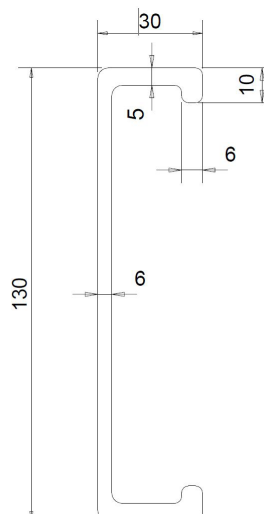

Aluflex Industritrapp

Trinn & Vangeprofiler

Trinnprofil 110 mm

Vangeprofil 130 mm

Trinnprofil 185 mm

Trinnprofil 250 mm

Produkt nr.	Beskrivelse
10500 110	AluFlex Trinnprofil 250x32,5x6000 mm
10500 115	AluFlex Trinnprofil 185x32x6000 mm
10500 120	AluFlex Trinnprofil 110x28x6000 mm
10500 105	AluFlex Vangeprofil C-formet 130x30x6000 mm