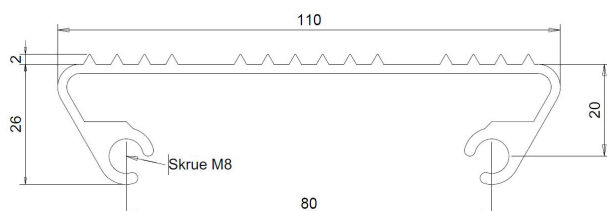

Aluflex Industritrapp

Trinn & Vangeprofiler

Trinnprofil 110 mm

Vangeprofil 130 mm

Trinnprofil 185 mm

Trinnprofil 250 mm

Produkt nr.	Beskrivelse
10500 110	AluFlex Trinnprofil 250x32,5x6000 mm
10500 115	AluFlex Trinnprofil 185x32x6000 mm
10500 120	AluFlex Trinnprofil 110x28x6000 mm
10500 105	AluFlex Vangeprofil C-formet 130x30x6000 mm