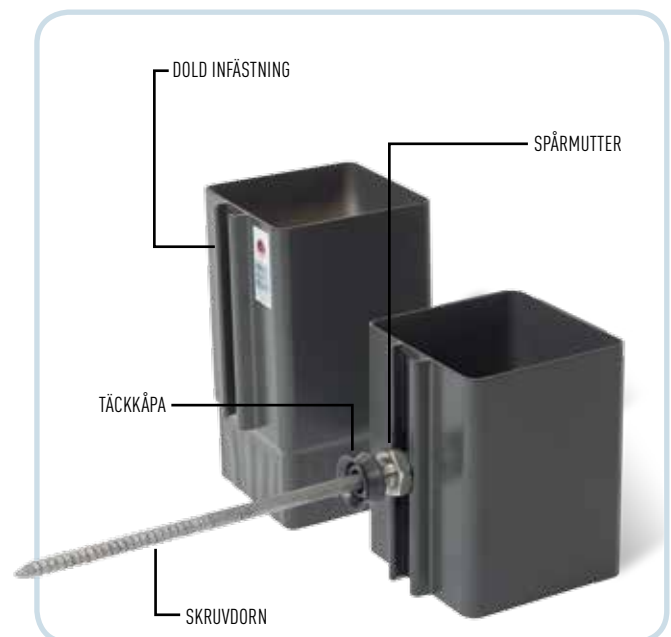

**Utöver den tidsenliga konstruktionen bidrar de dolda fäst-
anordningarna, till att fasadens utseende inte påverkas.**

Det perfekt anpassade tillbehörssortimentet bidrar till snabb och enkel montering på byggnaden. PREFAs kompletta system finns i tio standardfärger samt i blankt aluminium. Dessutom har du möjlighet att anpassa färgen efter dina önskemål genom att välja en specialbeläggning i en färg från RAL- eller NCS-färgskalan.