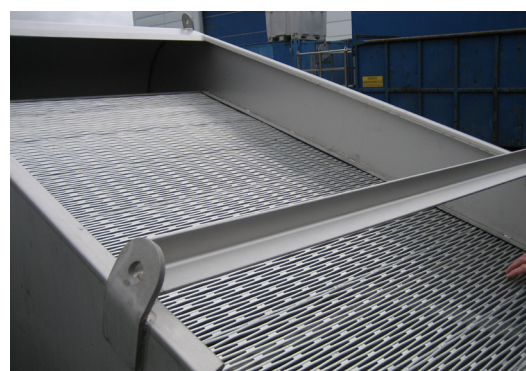

AMPLISil
Aluminium – the green metal

AmpliSil kan benyttes til siling av ulike medier (f.eks. fiskeavfall), til porter /gjerder, rekkverksfyllinger, avskjerming av maskiner etc. AmpliSil har en maskeåpning på 110 x 4 mm eller 108 x 8 mm. Produktet ble utviklet for siling av fiskeavfall innenfor oppdrettsnæringen, men egner seg også til siling av andre typer medier.

AmpliSil kombinerer aluminiumens egenskaper som lav vekt, stor styrke og pen overflate. For enkel montering leveres tilhørende aluminiumprofiler.

AmpliSil Type	Totalmål mm	Lysåpning mm	Senteravstand mm	Masker i bredden	Vekt kg/m	Vekt kg/m ²	Produktnr.
AS 4/210	210 x 7170	110 x 4	130 x 20	11	2,33	11,00	242051 1110
AS 8/255	255 x 7060	108 x 8	128 x 24	11	2,37	9,09	242051 1120