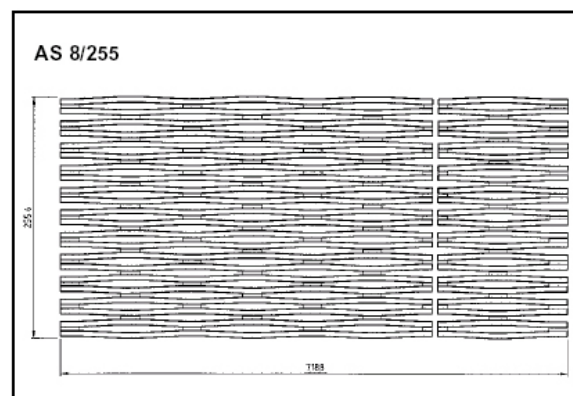

Silens form

For mer informasjon

For mer informasjon, tekniske datablad og priser, kontakt oss på telefon 22 79 15 00, eller e-post til astrup@astrup.no. Du kan også kontakte ditt nærmeste salgskontor.

Salgskontorer

Oslo: 22 79 15 00 • Skien: 48 99 88 95 • Stavanger: 51 32 51 80 • Bergen: 55 50 61 00 • Ålesund: 474 71 778 • Trondheim: 73 82 96 10