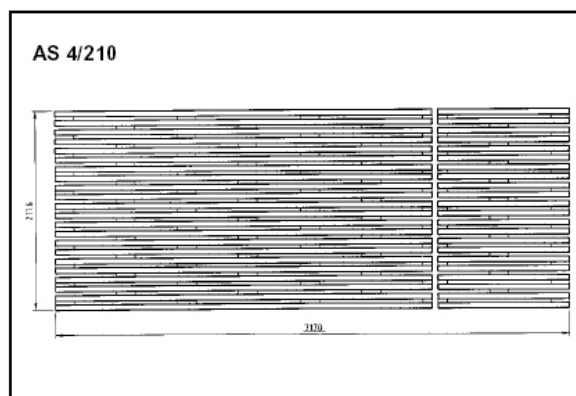

Silens form

For mer informasjon

For mer informasjon, tekniske datablad og priser, kontakt oss på telefon 22 79 15 00, eller e-post til astrup@astrup.no. Du kan også kontakte ditt nærmeste salgskontor.

Salgskontorer

Oslo: 22 79 15 00 • Skien: 48 99 88 95 • Stavanger: 51 32 51 80 • Bergen: 55 50 61 00 • Ålesund: 474 71 778 • Trondheim: 73 82 96 10