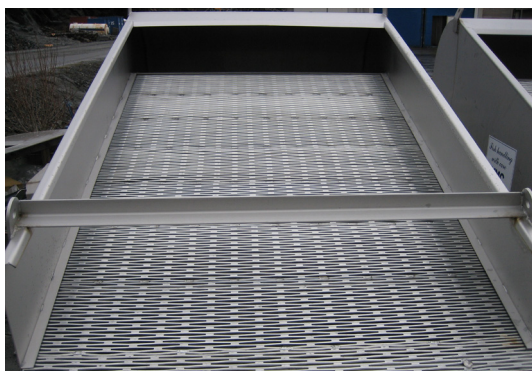

AMPLISil
Aluminium – the green metal

AmpliSil kan benyttes til siling av ulike medier (f.eks. fiskeavfall), til porter /gjerder, rekkverksfyllinger, avskjerming av maskiner etc. AmpliSil har en maskeåpning på 110 x 4 mm eller 108 x 8 mm. Produktet ble utviklet for siling av fiskeavfall innenfor oppdrettsnæringen, men egner seg også til siling av andre typer medier.

AmpliSil kombinerer aluminiumens egenskaper som lav vekt, stor styrke og pen overflate. For enkel montering leveres tilhørende aluminiumprofiler.

AmpliSil Type	Totalmål mm	Lysåpning mm	Senteravstand mm	Masker i bredden	Vekt kg/m	Vekt kg/m ²	Produktnr.
AS 4/210	210 x 7170	110 x 4	130 x 20	11	2,33	11,00	242051 1110
AS 8/255	255 x 7060	108 x 8	128 x 24	11	2,37	9,09	242051 1120